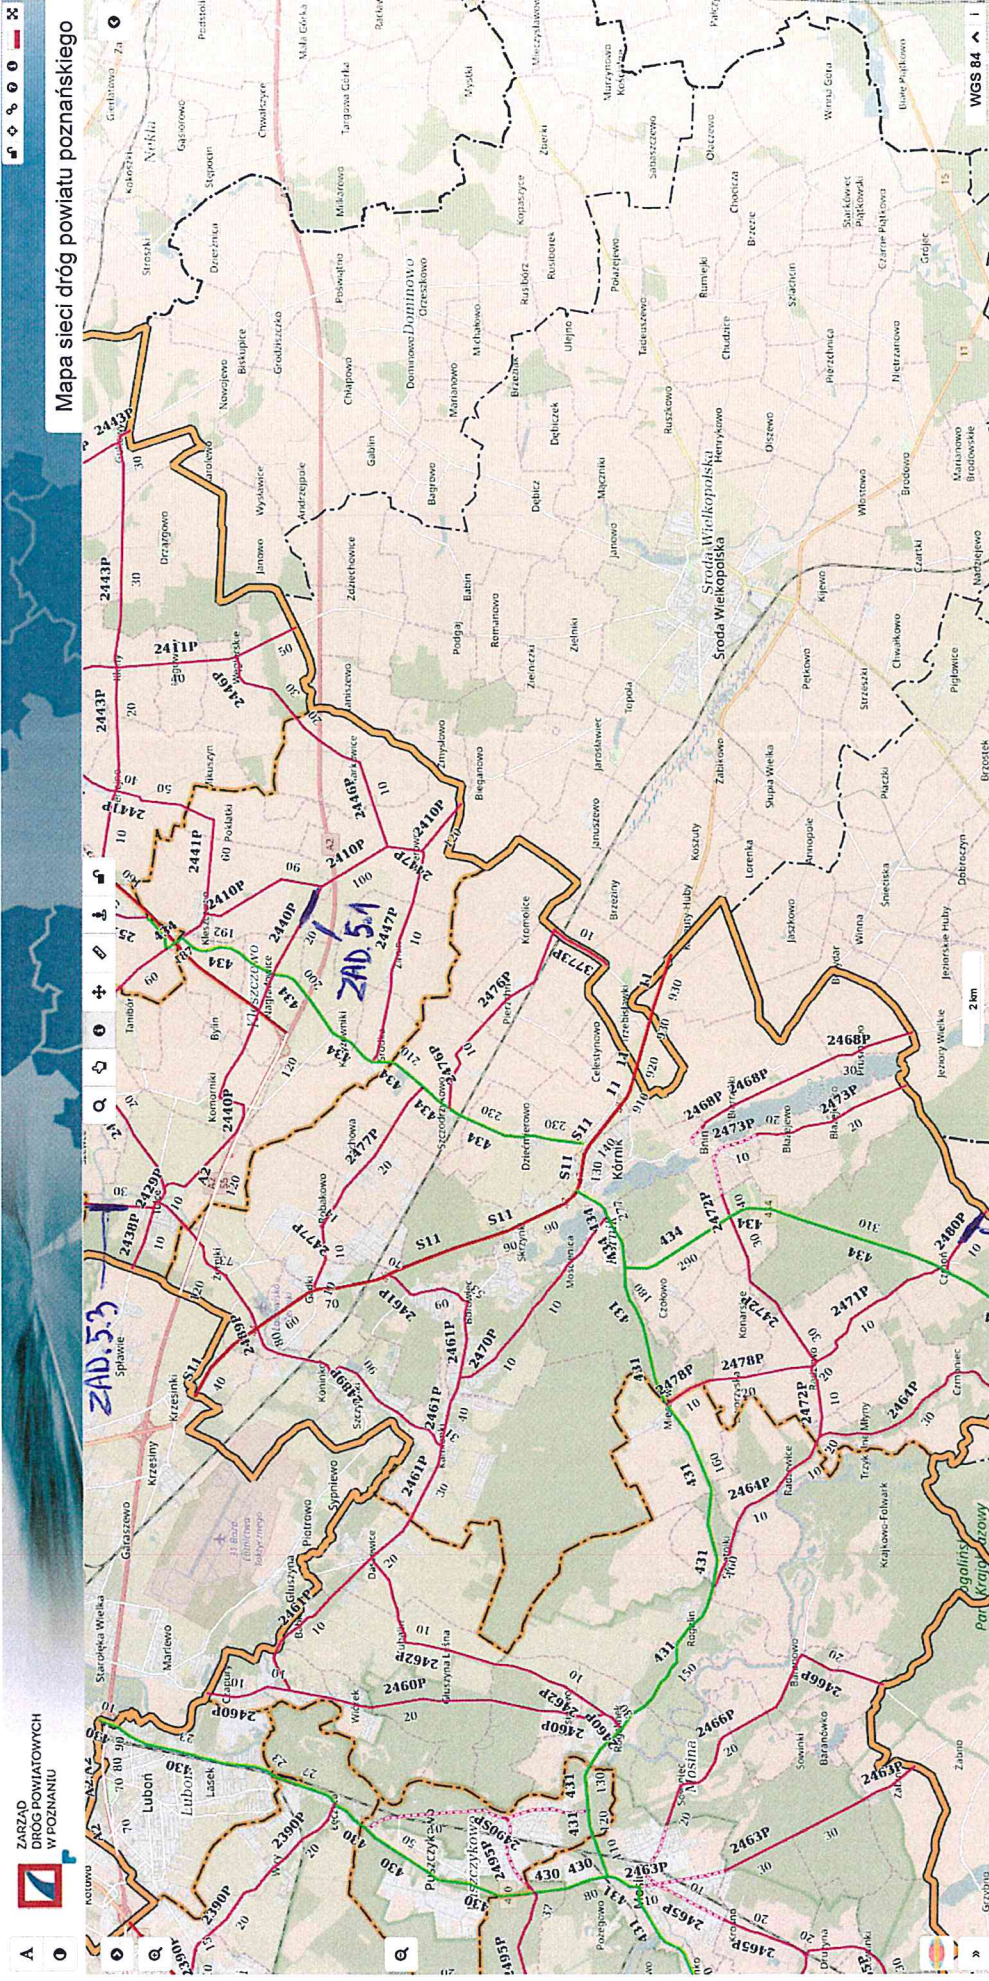

LOKALIZACJA - ZAD. NR 5

ZAD. 5.2

ZAD. 5.1 i ZAD. 5.2 - UZUPEENIENIE POBOCZY WARSZYWEH KAHIEWUM
ZAD. 5.3 - ŚCIENKA POBOCZY ORAZ UZUPEENIENIE POBOCZY WARSZYWEH KAHIEWUM