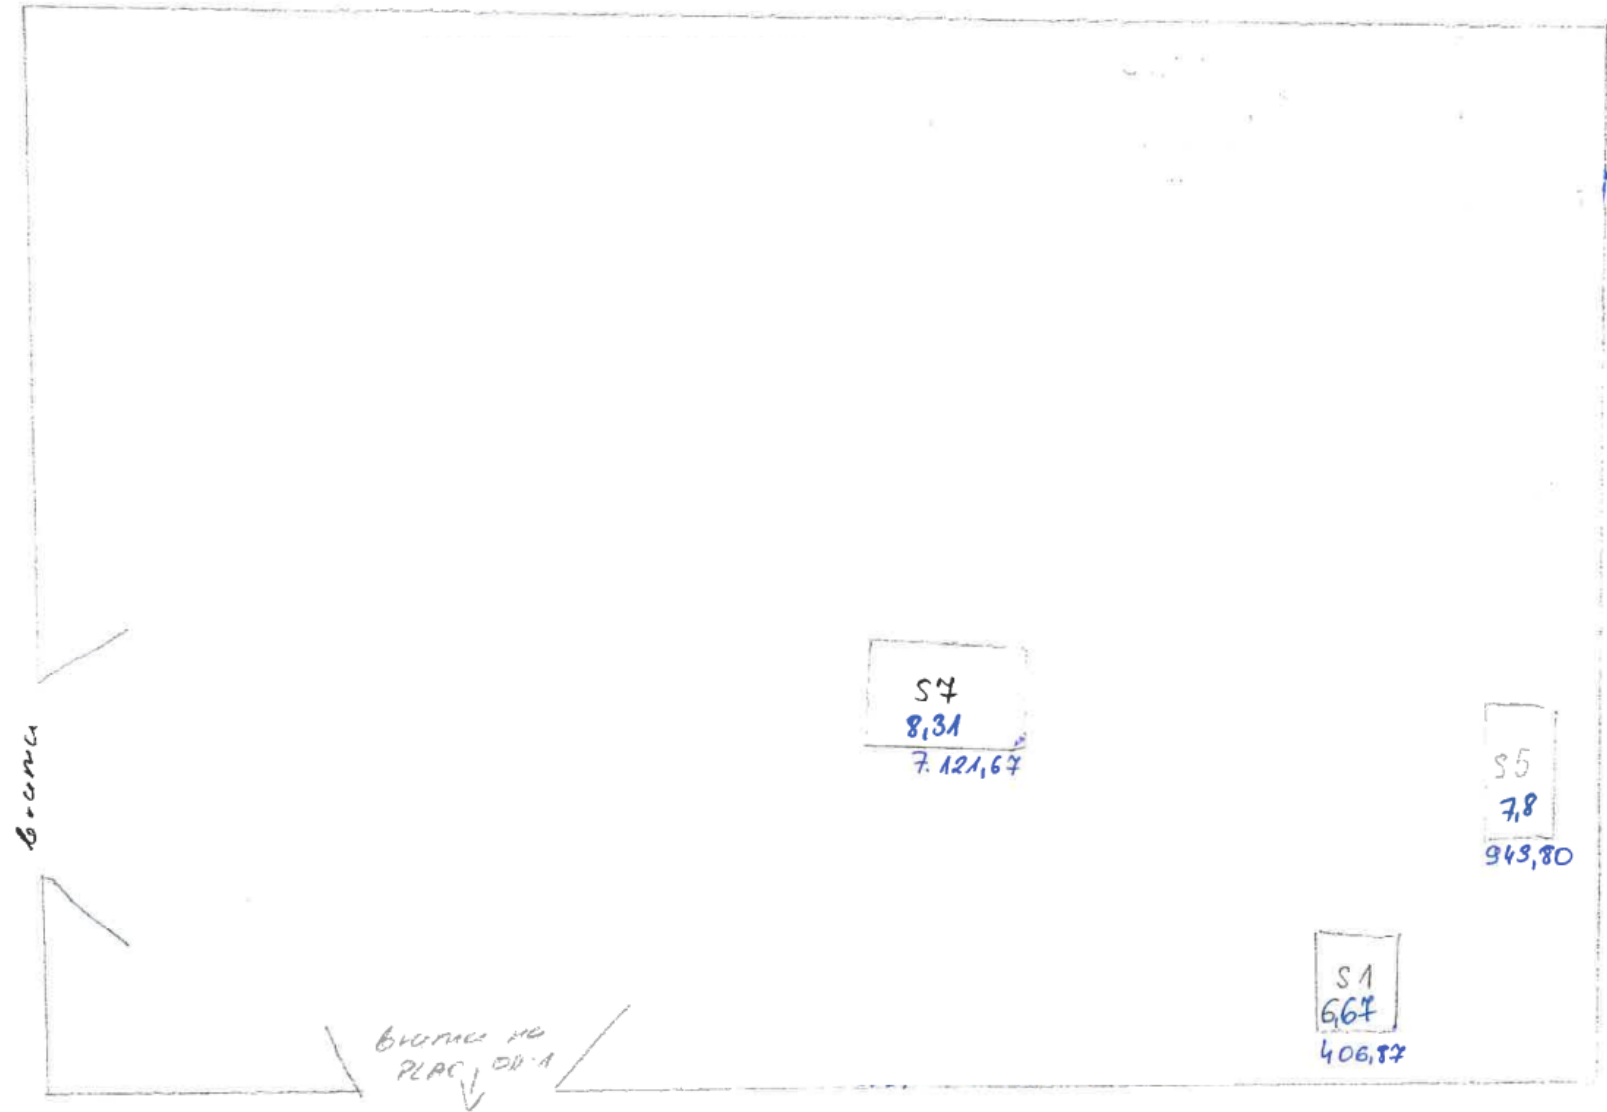

OD Biskupice

LAS

CHMURKOWE

brama

S7
8,31
7.121,67

S5
7,8
943,80

S1
6,67
406,87

brama na
PLAC OD A